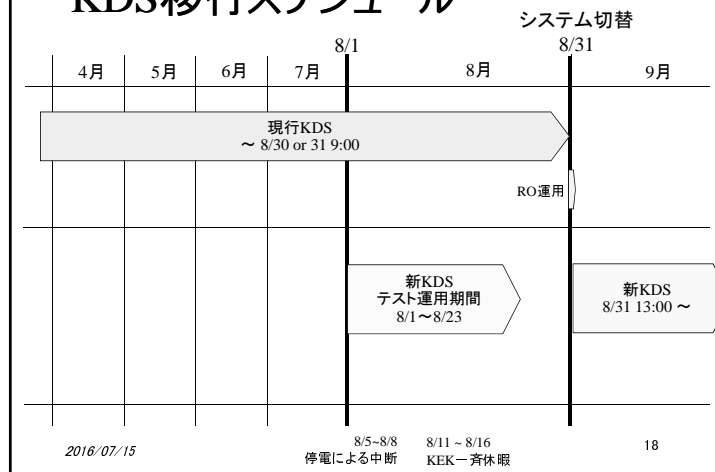

2016/07/15

14

テスト運用システム

- 運用
 - 更新サーバーのみ
 - 機構内からのみアクセス可
 - 毎日6:00に、現行システムのコンテンツが複写される
 - PWIは現行システムの 7/29(金) 17:00 時点のもの。変更は不可
 - 7/29以降登録の新規ユーザは対象外

2016/07/15

15

システム更新

KDS

2016/07/15

16

新KDSの運用方針

- システムの構成や運用方針
 - 現行システムを引き継ぐ
 - ユーザ管理も変更なし。LDAP化しない
- 新システムへの移行
 - アカウント、パスワード、コンテンツとも移行

2016/07/15

17

KDS移行スケジュール

KDSの切替